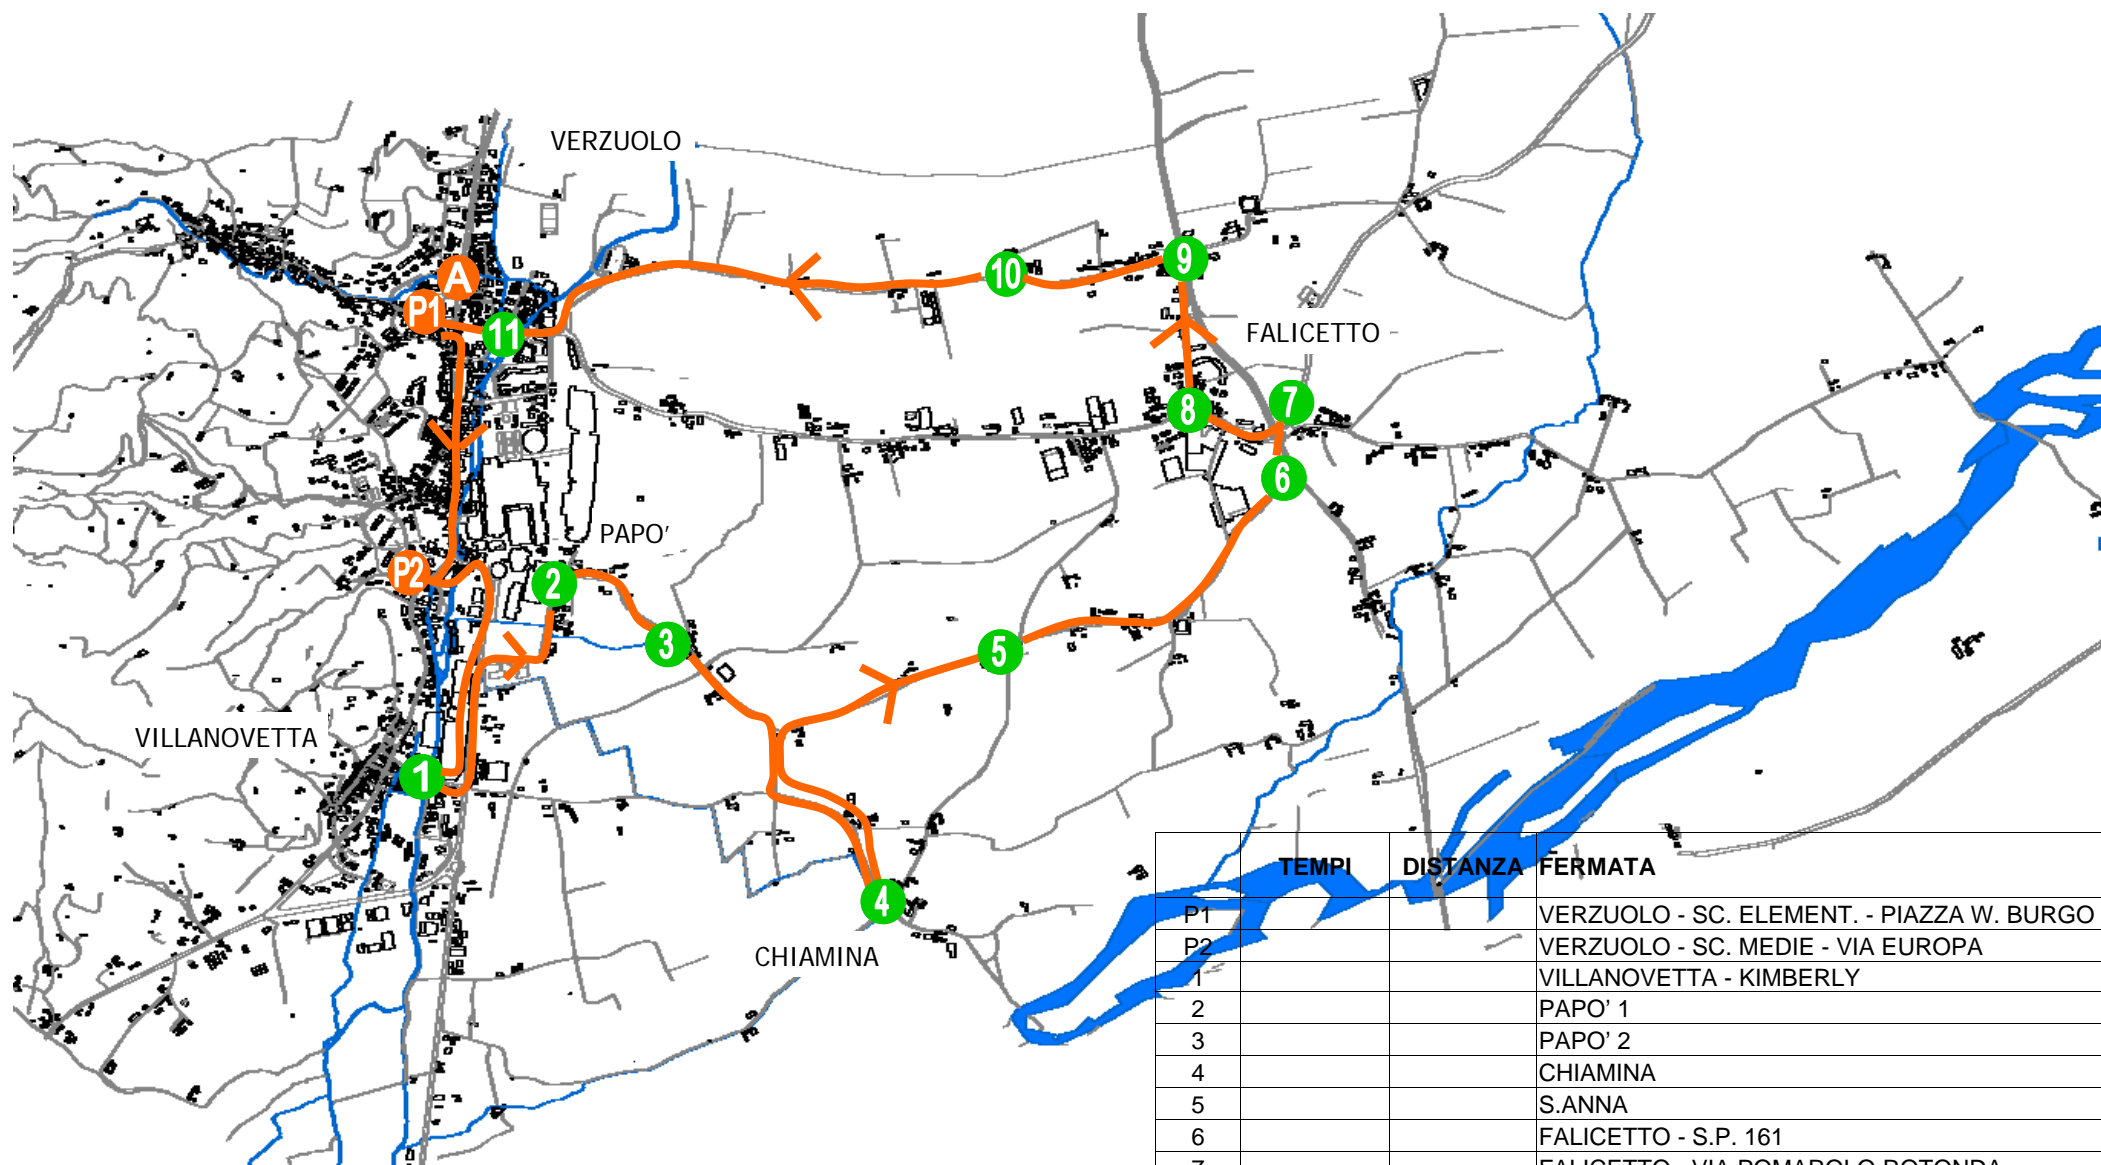

	TEMPI	ORA	DISTANZA	FERMATA
1		7.20		RIO TORTO
2	4'	7.24	2.000	VILLANOVETTA KIMBERLY
3	7'	7.27	2.800	PAPO' 1
4	8'	7.27	3.400	PAPO' 2
5	11'	7.30	4.500	CHIAMINA
6	15'	7.34	6.300	S.ANNA
7	17'	7.36	7.400	FALICETTO - S.P. 161
8	19'	7.38	7.700	FALICETTO - VIA POMAROLO
9	22'	7.41	8.000	FALICETTO PIAZZA
10	24'	7.43	8.400	VIA SOTTANA 1
11	25'	7.44	9.100	VIA SOTTANA 2
12	29'	7.48	11.100	VERZUOLO - VIA XXV APRILE
13	31'	7.50	12.300	VERZUOLO - SC. ELEMENT. - PIAZZA W. BURGO
14	33'	7.52	12.500	VERZUOLO - VIA ROVASENDA
15	35'	7.55	12.900	VERZUOLO - PIAZZA BUTTINI
16	40'	8.00	14.500	VERZUOLO - SC. MEDIE - VIA EUROPA

Andata

	TEMPI	DISTANZA	FERMATA
P1			VERZUOLO - SC. ELEMENT. - PIAZZA W. BURGO
P2			VERZUOLO - SC. MEDIE - VIA EUROPA
1			VILLANOVETTA - KIMBERLY
2			PAPO' 1
3			PAPO' 2
4			CHIAMINA
5			S.ANNA
6			FALICETTO - S.P. 161
7			FALICETTO - VIA POMAROLO ROTONDA
8			FALICETTO PIAZZA
9			VIA SOTTANA 1
10			VIA SOTTANA 2
11			VERZUOLO - VIA XXV APRILE
A			VERZUOLO - SC. ELEMENT. - PIAZZA W. BURGO

Ritorno